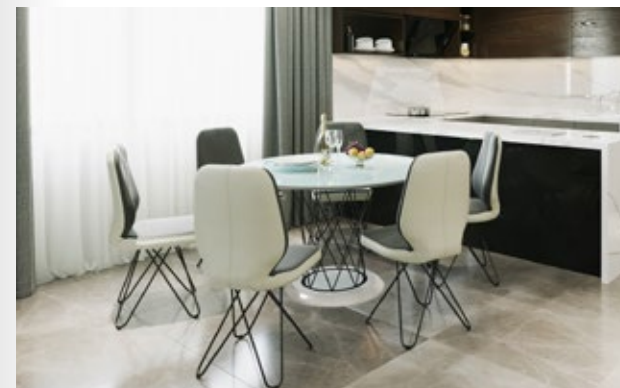

BA501 W1300 x D800 x H750
GA501 W420 x D570 x H850

B63 W1600 x D800 x H750
G63 W435 x D600 x H965

Bàn ăn cao cấp khung thép
Deluxe Dining Table with Steel Frame

BA508 Ø1200 x H750
GA508 W430 x D560 x H900