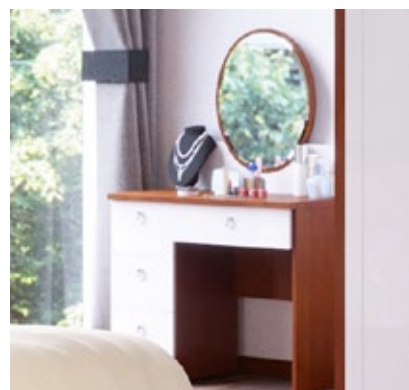

W500 x D420 x H440

BÀN PHẦN

BP303

W1000 x D450 x H1230

BỘ PHÒNG NGỦ 402

Bộ giường tủ phòng ngủ cao cấp, sử dụng chất liệu gỗ melamine kết hợp veneer, riêng đầu giường được kết hợp giữa gỗ tự nhiên tần bì và gỗ MDF sơn PU cao cấp.